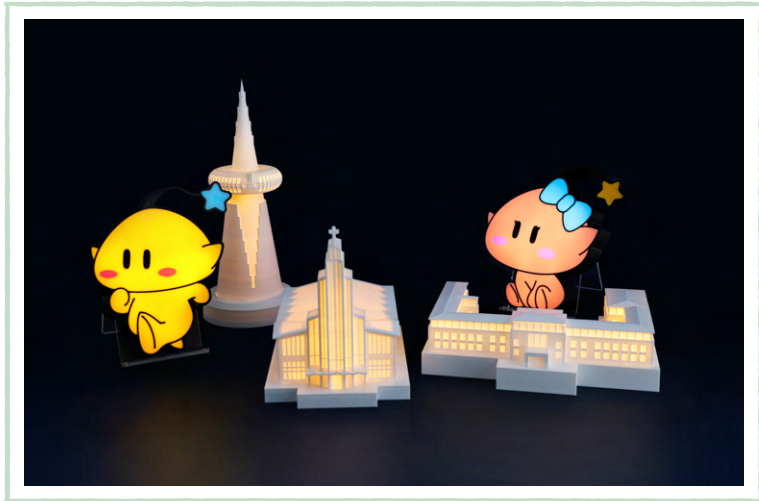

2025 DAEJEON GOODS

어바웃커스텀

빛으로 만나는 대전 : 대전의 꿈돌이 패밀리와
랜드마크를 담은 감성 조명 굿즈

연락처

070-4760-5101

주소

대전시 서구 둔산동 981번지, 603호

홈페이지

aboutcustom.co.kr

이메일

aboutcustom77@gmail.com

개발기업

연락처 042-488-3172

주소 대전시 유성구 학하남로59, 102호

에잇피

홈페이지 www.8point.kr

이메일 8p@8point.kr