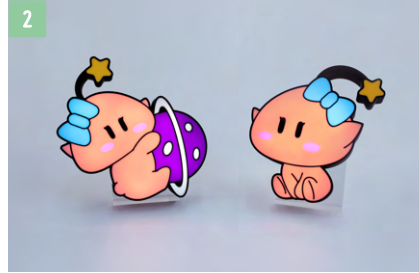

### 달려라 꿈돌이, 꿈돌이 행성 벽걸이 무드등

품목 | 무드등

설명 | 밝고 경쾌하게 달려가는 꿈돌이와 꿈돌이가 살고 있을 법한 귀엽고 신비로운 행성을 테마로 디자인한 무드등

규격 | 각 16 x 20.5 x 4.9cm 내외